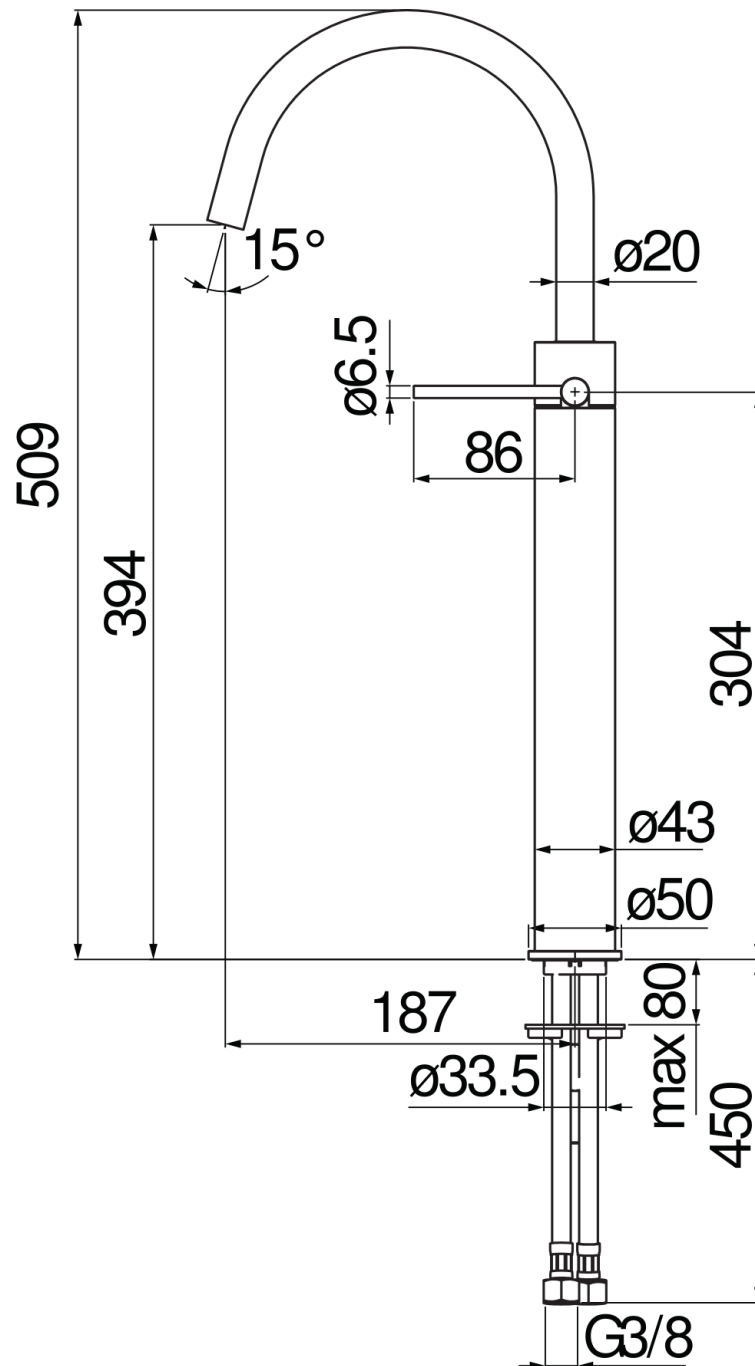

SPECIFICHE

Monocomando a bacinella

Moon drop PVD

Aeratore anticalcare M 18 x 1, portata 5 l/min

Bocca girevole

Senza scarico, flessibili inox ø 3/8"

Limitatore di energia con apertura in acqua fredda

Imballo: 66 x 34,5 x 7 cm / 0,01594 m³

DIAGRAMMA DI PORTATA: ACQUA CALDA/FREDDA

DIAGRAMMA DI PORTATA: ACQUA MISCELATA