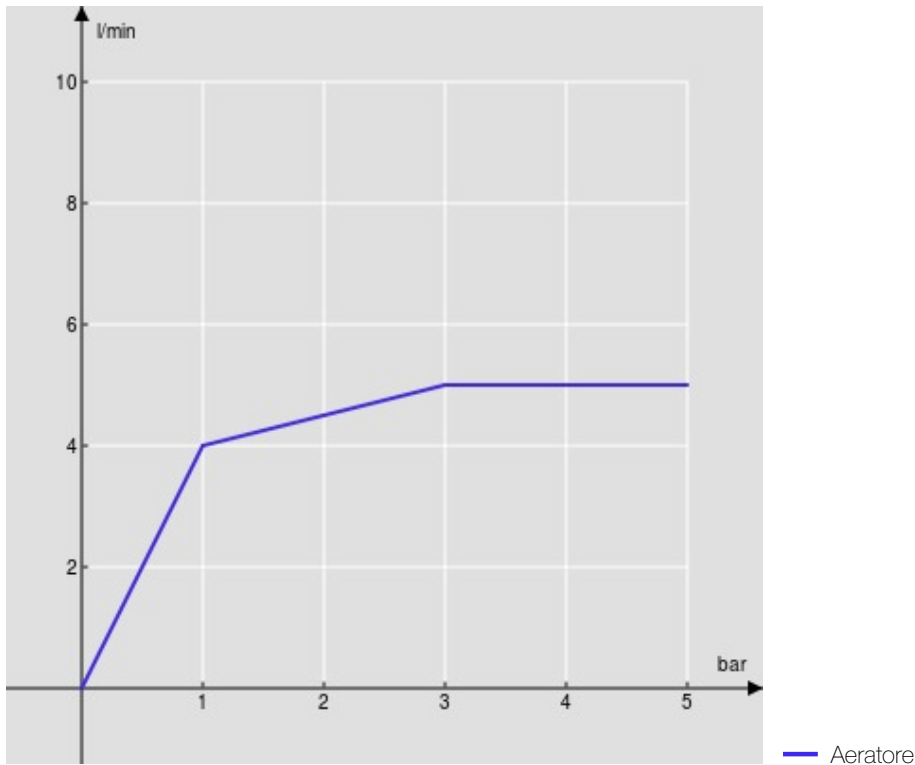

SPECIFICHE

Monocomando a bacinella

Moon drop PVD

Aeratore anticalcare M 18 x 1, portata 5 l/min

Bocca girevole

Senza scarico, flessibili inox ø 3/8"

Limitatore di energia con apertura in acqua fredda

Imballo: 66 x 34,5 x 7 cm / 0,01594 m³

DIAGRAMMA DI PORTATA: ACQUA CALDA/FREDDA

DIAGRAMMA DI PORTATA: ACQUA MISCELATA